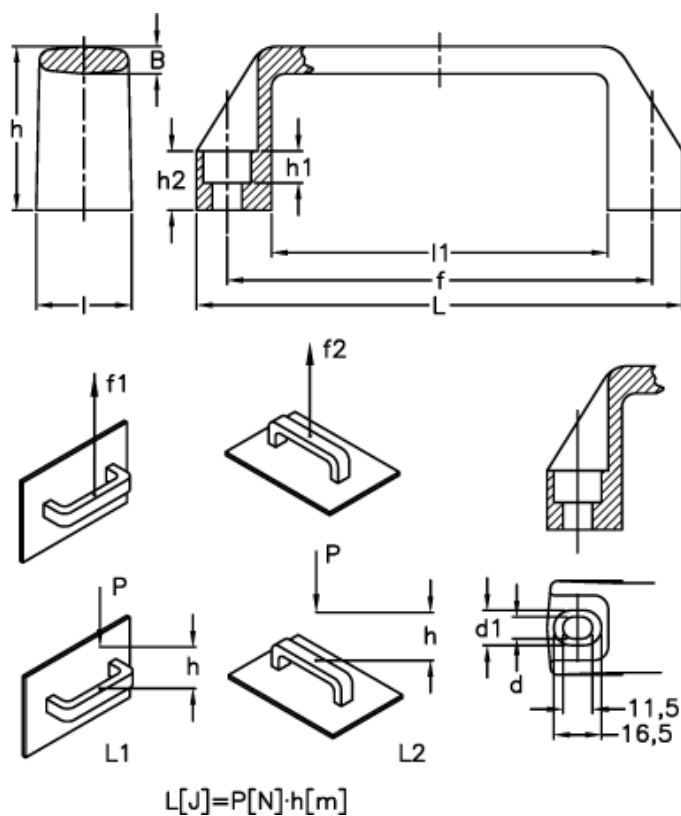

Varenummer: 2304037193
 Beskrivelse: E+G Bøjlegreb
 M.443/180-CH, grå

Mål

B	= 7.0	h2	= 17
d	= 8.5	l	= 27
d1	= 13.5	L	= 172
f	= 149 - 152 +/- 1	l1	= 125
F1 (N)	= 3000	L1 (J)	= 27
F2 (N)	= 2600	L2 (J)	= 15
h	= 47		
h1	= 8.5		